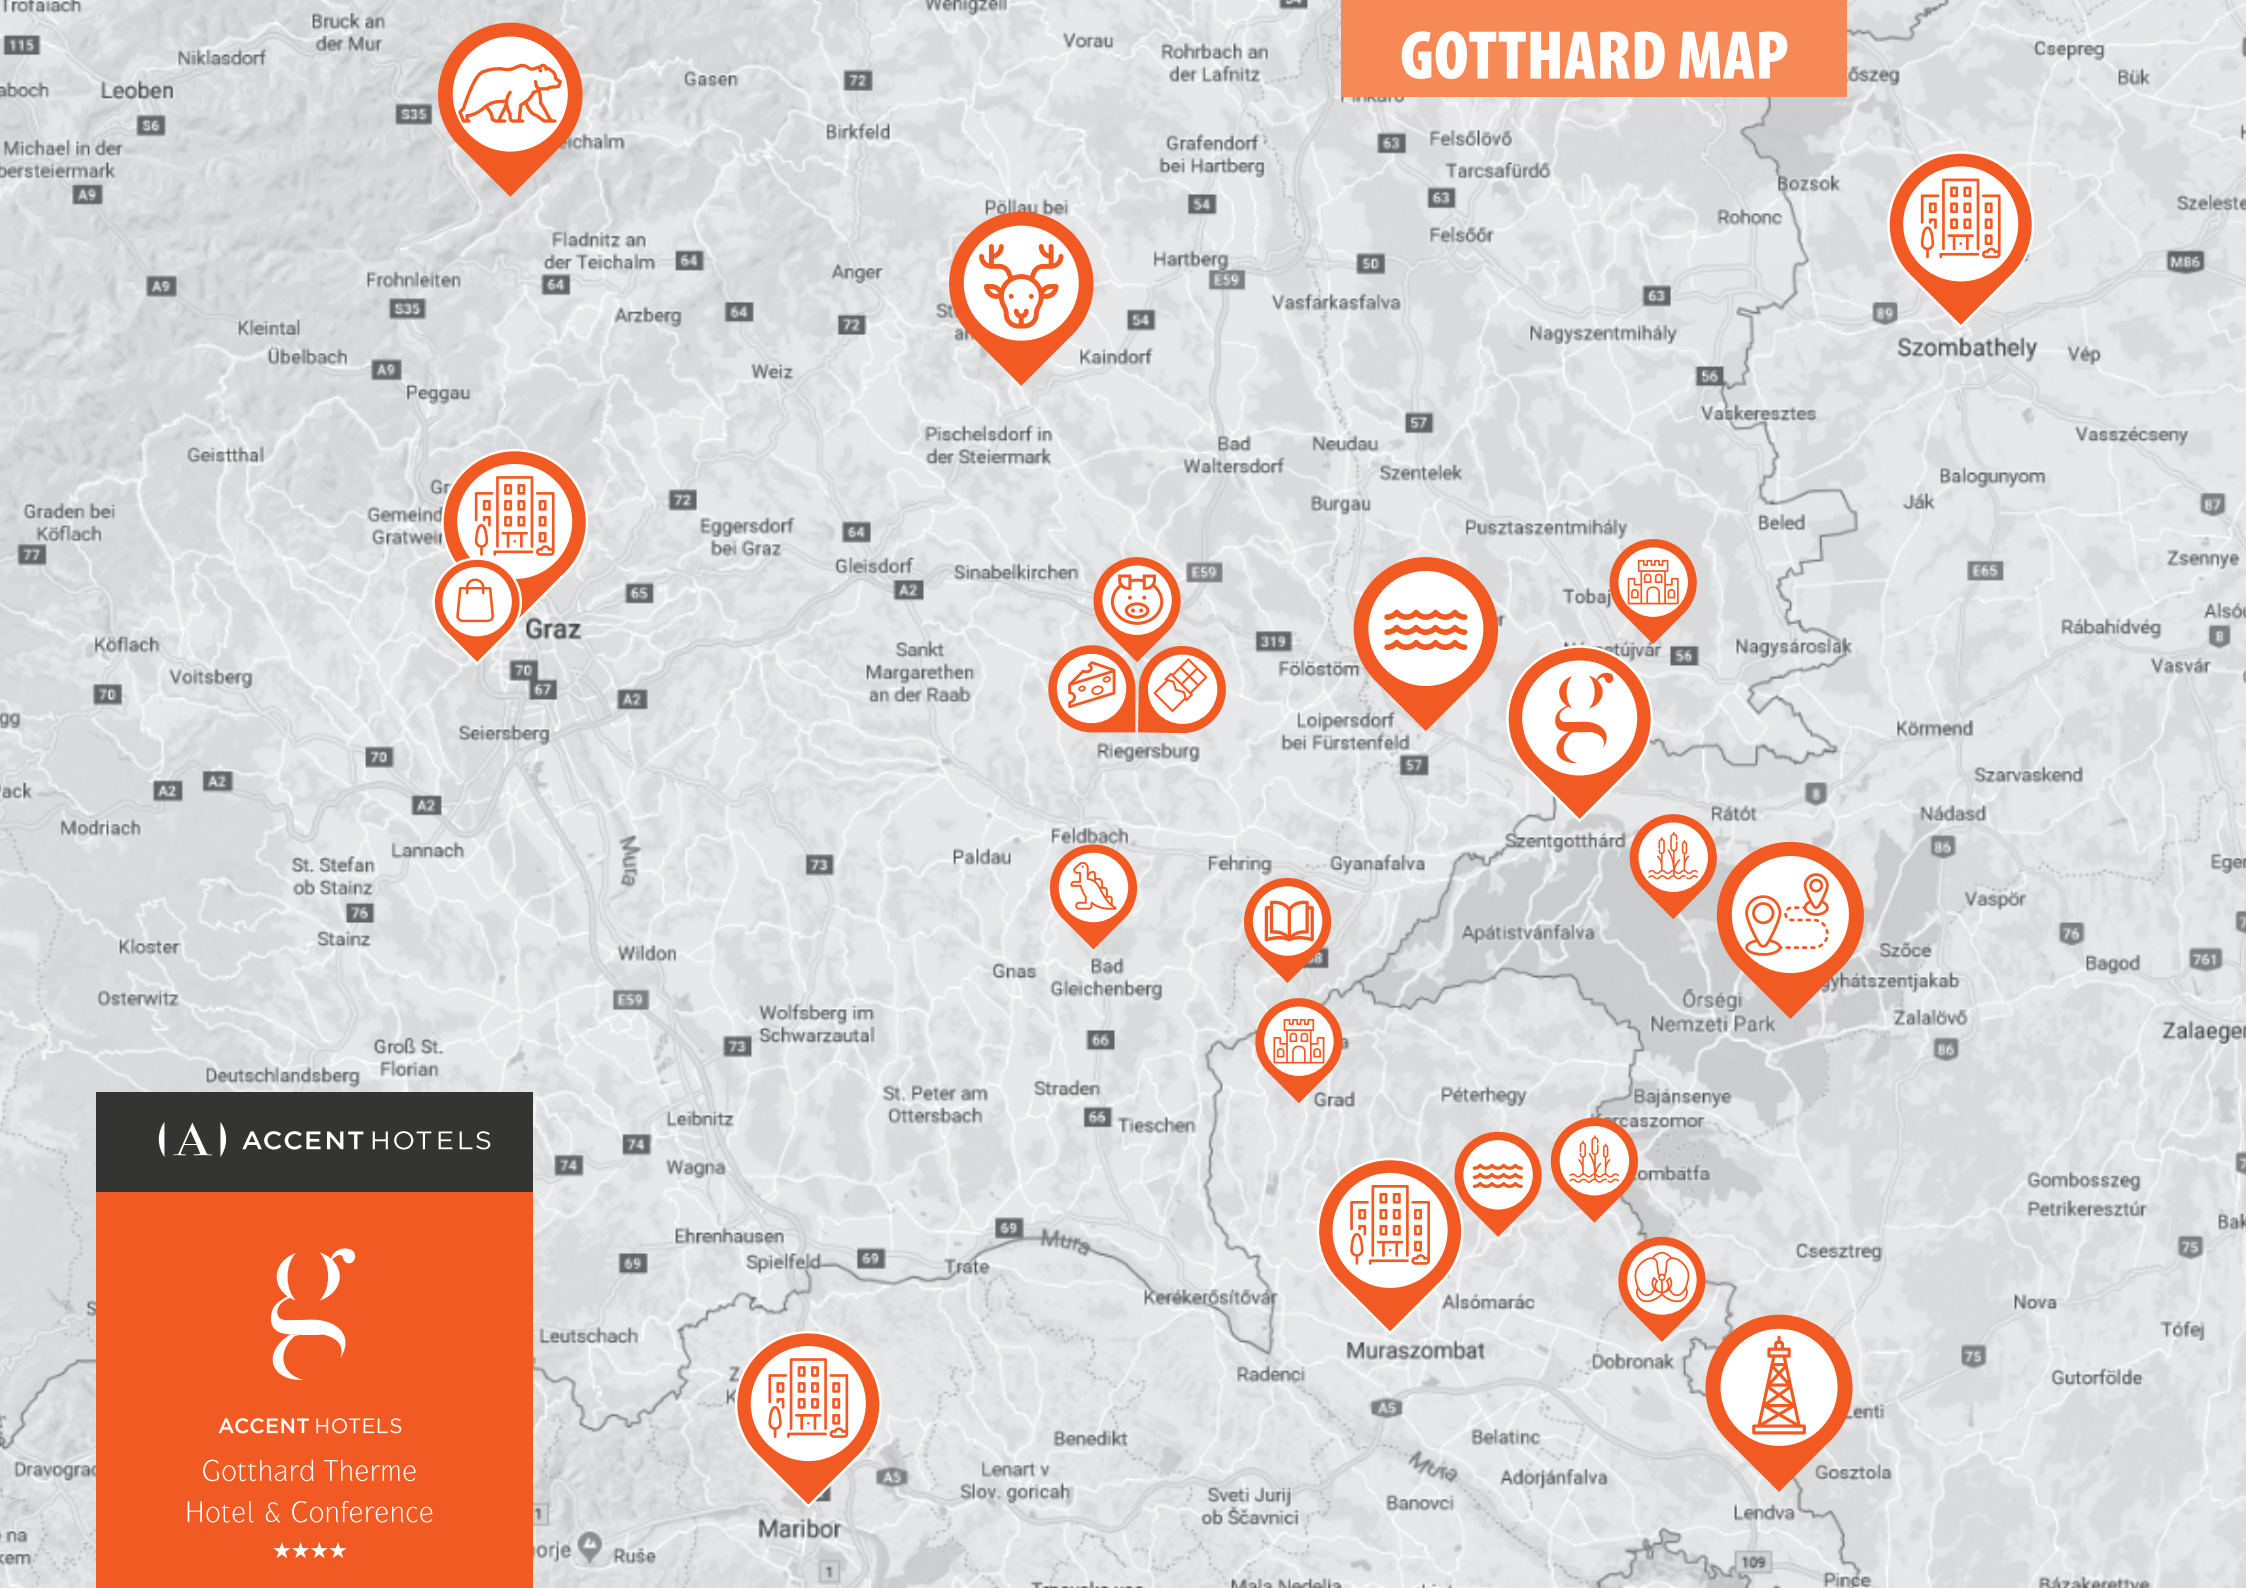

GOTTHARD MAP

(A) ACCENT HOTELS

ACCENT HOTELS
 Gotthard Terme
 Hotel & Conference
 ★★★★★

**Tierwelt Herberstein**

A-8223 Stubenberg am See,
Buchberg 50
51,8 km, 58 perc autóút
58 Minuten Autofahrt
58 minutes car drive

**Loipersdorf Therme**

A-8282 Loipersdorf bei Fürstenfeld,
Thermenstraße 152
20,4 km, 25 perc autóút
25 Minuten Autofahrt
25 minutes car drive

**Public Nature Park Goričko**

SLO-9294 Grad,
Grad 191
27,3 km, 37 perc autóút
37 Minuten Autofahrt
37 minutes car drive

**Vulcano Schinkenmanufaktur**

A-8330 Auersbach,
Eggreith 26
41,7 km, 43 perc autóút
43 Minuten Autofahrt
43 minutes car drive

**Burg Güssing**

A-7540 Güssing,
Batthanenstr. 10
16,7 km, 20 perc autóút
20 Minuten Autofahrt
20 minutes car drive

SLO-9223 Dobrovnik, Dobrovnik 297
52,6 km, 1 óra autóút
1 Stunde Autofahrt
1 hour car drive

**Fromagerie zu Riegersburg**

A-8333 Riegersburg,
Bergl 2
35,1 km, 37 perc autóút
37 Minuten Autofahrt
37 minutes car drive